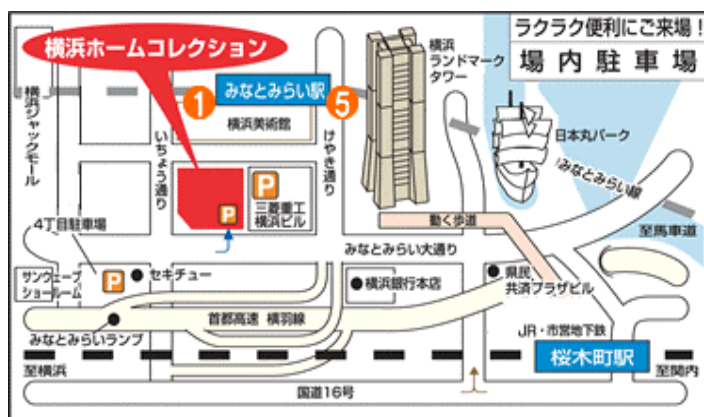

なお、当日は相談窓口も開設し、実際に設置しているわれわれ太陽光発電所長が、皆様のご相談にお応えします。お気軽にご参加ください。

開催日時 : 平成21年6月20日、21日(土、日) : 11:00 ~ 17:00

場所 : 横浜みなとみらい地区の住宅展示場「横浜ホームコレクション」

プログラム : 20日(土) 太陽光発電に関する展示=11:00~17:00、

説明・相談会=1回目 11:00~12:30、2回目 14:00~15:30

21日(日) 展示=11:00~17:00、説明・相談会=11:00~12:30 (1回のみ)

住所:横浜市西区みなとみらい3-3 TEL:045-223-1600

太陽光発電所ネットワーク (PV-Net) 神奈川地域交流会は、太陽光発電設置者を中心とする全国組織の神奈川県での交流会で、自然エネルギー！

よこはまみなとみらい線、みなとみらい駅から徒歩3分、  
JR、市営地下鉄 桜木町駅より「動く歩道」経由で10分  
お車 : みなとみらいランプを降りて目の前